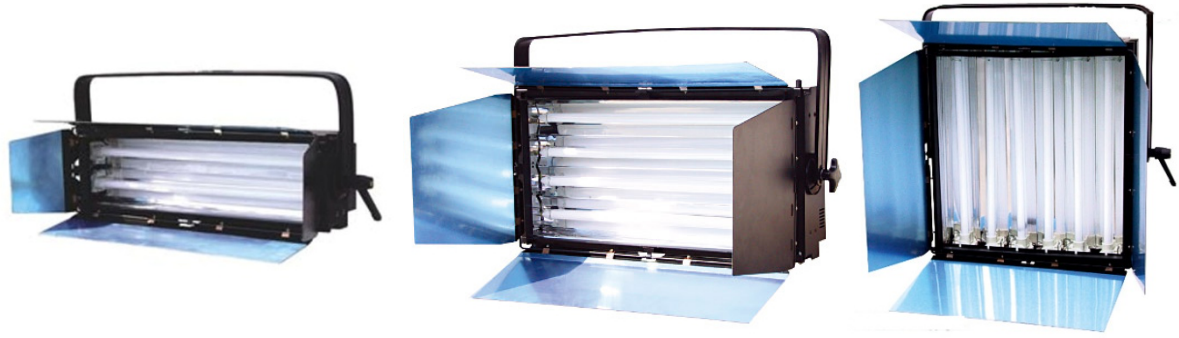

# PD-RGB55\*2(D)/4(D)/6(D) 三基色冷光燈-55W

- 光線柔和、均勻、舒適，無輻射熱。
- 具有高效率的反光鏡和遮光頁、燈具光能利用率高。
- 燈管色再現性好，顯色指數達 85~95，可與鹵鎢燈配合使用。
- 燈管發光效率高(70~88 流明/瓦)，壽命長(進口燈管 10000 小時)。
- 節省電能 70%以上。
- 燈座和燈托為進口件，安全可靠。
- 採用進口高效電子鎮流器。
- **PD-RGB-D 可調光系列，真正達到 0~100%範圍內調光，同步性能高。**
- 此燈適合於中小演播室、會議室、學校電教室，特別適合於新聞演播室。

型號(D 為可調光型)	PD-RGB55*2(D)	PD-RGB55*4(D)	PD-RGB55*6(D)
電源	110V/220V 50/60Hz		
光源	220V / 55W 燈管*2/4/6 pcs		
色溫	3200K		
重量(KG)	5.65	7.85	10.35
體積(mm)	605*240*150	605*365*150	450*645*150

## Performance index

Model	Central illuminance LUX(for 0.5 intensity on a flat surface)					
	1.5m	2.0m	3.0m	4.0m	5.0m	6.0m
PD-RGB 36x2	895 (1.55x1.05m)	520 (2.15x1.4m)	215 (2.9x2.2m)	143 (4.15x2.65m)	92 (5.6x3.2m)	62 (6.7x3.85m)
PD-RGB 36x4	1530 (1.55x1.15m)	890 (1.85x1.5m)	380 (3.0x2.25m)	245 (4.0x3.1m)	165 (4.7x3.9m)	125 (5.6x4.6m)
PD-RGB 36x6	2430 (1.4x1.25m)	1450 (1.85x1.7m)	695 (2.25x2.5m)	390 (3.55x3.4m)	215 (4.5x4.3m)	195 (5.5x5.1m)
PD-RGB 55x2	1060 (1.75x1.0m)	653 (2.2x1.3m)	347 (3.5x2.3m)	215 (4.4x2.6m)	143 (5.3x2.9m)	92 (5.45x3.2m)
PD-RGB 55x4	2500 (1.55x1.15m)	1325 (2.3x1.9m)	600 (3.05x3.0m)	340 (4.3x3.9m)	235 (4.9x5.0m)	195 (5.75x6.1m)
PD-RGB 55x6	4560 (1.3x1.5)	2620 (1.6x2.1m)	1080 (2.5x3.15m)	600 (3.5x4.2m)	390 (4.7x5.25m)	275 (5.4x6.3m)