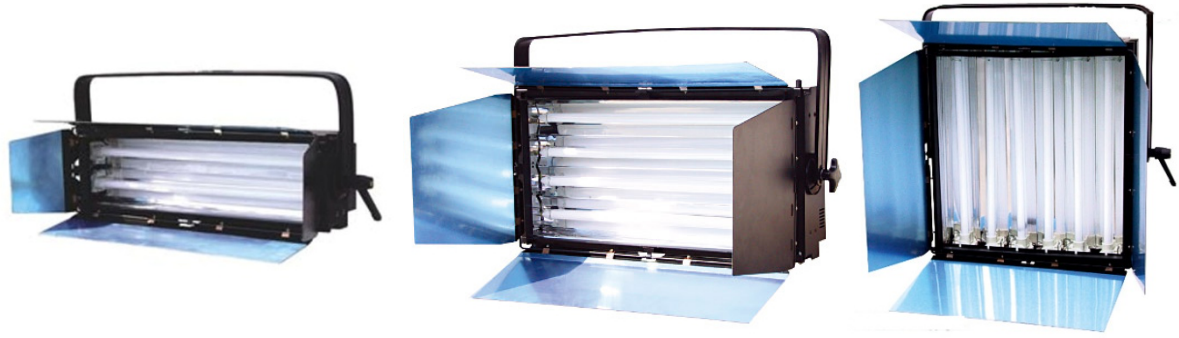

PD-RGB36*2(D)/4(D)/6(D) 三基色冷光燈-36W

- 光線柔和、均勻、舒適，無輻射熱。
- 具有高效率的反光鏡和遮光頁、燈具光能利用率高。
- 燈管色再現性好，顯色指數達 85~95，可與鹵鎢燈配合使用。
- 燈管發光效率高(70~88 流明/瓦)，壽命長(進口燈管 10000 小時)。
- 節省電能 70%以上。
- 燈座和燈托為進口件，安全可靠。
- 採用進口高效電子鎮流器。
- **PD-RGB-D 可調光系列，真正達到 0~100%範圍內調光，同步性能高。**
- 此燈適合於中小演播室、會議室、學校電教室，特別適合於新聞演播室。

型號(D 為可調光型)	PD-RGB36*2(D)	PD-RGB36*4(D)	PD-RGB36*6(D)
電源	110V/220V 50/60Hz		
光源	220V / 36W 燈管*2/4/6 pcs		
色溫	3200K		
重量(KG)	4.7	6.8	9.25
體積(mm)	480*240*150	480*365*150	450*520*150

Performance index

Model	Central illuminance LUX(for 0.5 intensity on a flat surface)					
	1.5m	2.0m	3.0m	4.0m	5.0m	6.0m
PD-RGB 36x2	895 (1.55x1.05m)	520 (2.15x1.4m)	215 (2.9x2.2m)	143 (4.15x2.65m)	92 (5.6x3.2m)	62 (6.7x3.85m)
PD-RGB 36x4	1530 (1.55x1.15m)	890 (1.85x1.5m)	380 (3.0x2.25m)	245 (4.0x3.1m)	165 (4.7x3.9m)	125 (5.6x4.6m)
PD-RGB 36x6	2430 (1.4x1.25m)	1450 (1.85x1.7m)	695 (2.25x2.5m)	390 (3.55x3.4m)	215 (4.5x4.3m)	195 (5.5x5.1m)
PD-RGB 55x2	1060 (1.75x1.0m)	653 (2.2x1.3m)	347 (3.5x2.3m)	215 (4.4x2.6m)	143 (5.3x2.9m)	92 (5.45x3.2m)
PD-RGB 55x4	2500 (1.55x1.15m)	1325 (2.3x1.9m)	600 (3.05x3.0m)	340 (4.3x3.9m)	235 (4.9x5.0m)	195 (5.75x6.1m)
PD-RGB 55x6	4560 (1.3x1.5)	2620 (1.6x2.1m)	1080 (2.5x3.15m)	600 (3.5x4.2m)	390 (4.7x5.25m)	275 (5.4x6.3m)