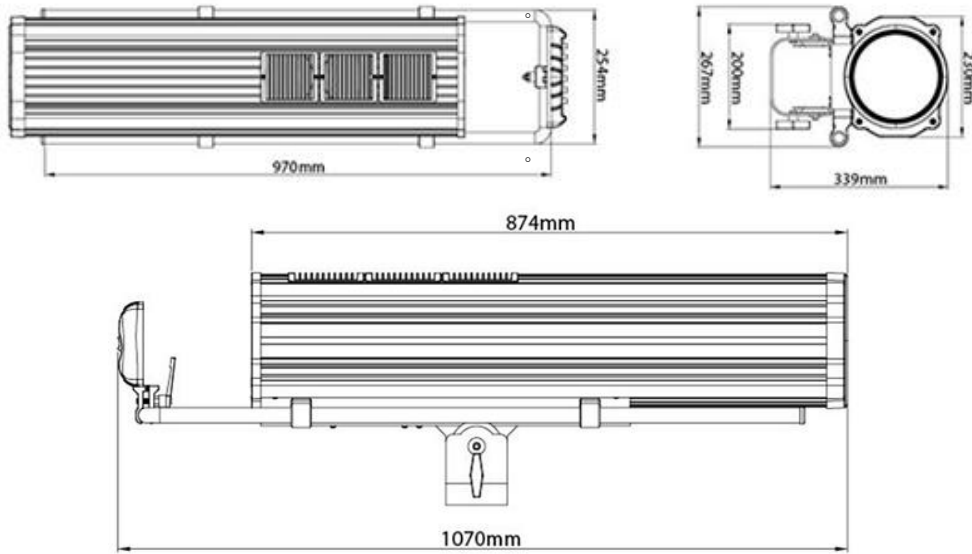

- 手動變焦
- 色溫：7,000K~7,500K
- 光通量：30,000~34,000lm
- 顏色盤：7 種顏色+白光
- 色溫盤：3,200K/4,500K/5,600K
- 頻閃：1-20Hz
- 調光器：0-100%，16 位，電子調光

技術資料

- | | |
|---------------------------|---------------|
| ➤ 額定電壓：AC100-240V/50-60HZ | ➤ 通道模式：7 通道 |
| ➤ 額定功率：680W | ➤ 控制模式：DMX/手動 |
| ➤ 光源：HIGH POWER LED 350W | ➤ 重量 19 kg |
| ➤ 角度：7°-13° | |

JEG-1650E Size/燈具尺寸資料

JEG-1650E Lumens/燈具照度資料

JEG-1650E Channel/dmx 通道資料

		DMX CONTROL CHANNEL	
1	Dimmer intensity 調光	000-007	Dimmer intensity(0-100%) 008-255
2	Strobe 頻閃	000 001	255
3	Iris 光圈	000	255
4	Colour wheel 色盤	000	255
5	Color temperature wheel 色溫盤	000	255
6	Focus 变焦	000	255
7	Zoom 放大	000	255