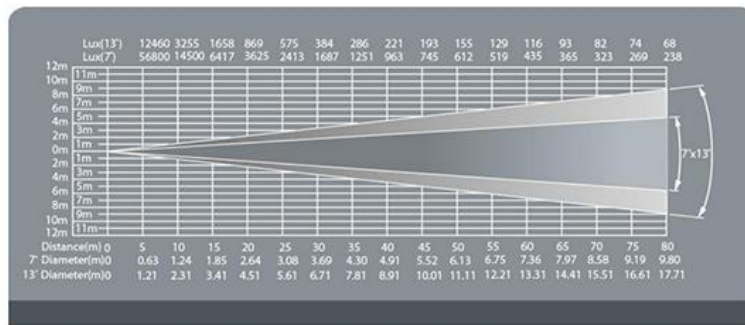

- 手動變焦
- 色溫：7,000K~7,500K
- 光通量：30,000~34,000lm
- 顏色盤：7 種顏色+白光
- 色溫盤：3,200K/4,500K/5,600K
- 頻閃：1-20Hz
- 調光器：0-100%，16 位，電子調光

技術資料

- | | |
|---------------------------|---------------|
| ➤ 額定電壓：AC100-240V/50-60HZ | ➤ 通道模式：7 通道 |
| ➤ 額定功率：680W | ➤ 控制模式：DMX/手動 |
| ➤ 光源：HIGH POWER LED 350W | ➤ 重量 19 kg |
| ➤ 角度：7°-13° | |

JEG-1650E Size/燈具尺寸資料

JEG-1650E Lumens/燈具照度資料

JEG-1650E Channel/dmx 通道資料

		DMX CONTROL CHANNEL	
1	Dimmer intensity 調光	000-007	Dimmer intensity(0-100%) 008-255
2	Strobe 頻閃	000 001	255
3	Iris 光圈	000	255
4	Colour wheel 色盤	000	255
5	Color temperature wheel 色溫盤	000	255
6	Focus 变焦	000	255
7	Zoom 放大	000	255