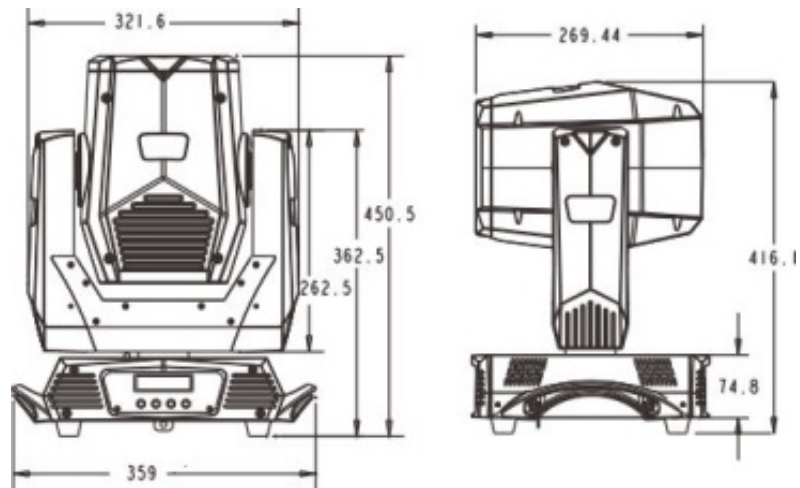

功能說明

- DMX 通道：16 通道
- 光通量/照度：8500lumen, 12920lux@2.5m
- 光束角度：16 度
- 顏色：8+open 个色片，半色和彩虹效果，可任意定位
- 圖案：7+ open 个可插拔式圖案片，可任意定位，圖案抖动效果
- 電子調焦: 0-100% 線性調光
- 脈衝，非同步頻閃，速度任意變化
- 旋轉效果盤：3 稜鏡，3D 梯型鏡，霧化效果
- DMX 軟體升級
- 休眠省電模式
- 溫控風扇: 風扇速度根據溫度變化自動調節
- 顯示：藍白液晶螢幕
- 按鍵自動鎖，避免運行中被誤觸

技術資料

- 輸入電壓：100-240V 50/60Hz
- 額定功率：250W
- 光源：200W LED 模組
- 色溫：6,000K
- 燈珠壽命：50000H
- 淨重：14.0KG
- 燈具尺寸：359X270X450mm
- 控制模式：標準 DMX512 協定，3/5 芯介
- DMX512/主從/聲控/自走
- 通道：16 通道
- 最高工作環境溫度 55℃
- 最低工作環境溫度 -30℃
- 燈體最高表面溫度 40℃ : 90℃

通道表

通道值	主要功能
1	水平
2	水平微调
3	垂直
4	垂直微调
5	颜色
6	图案
7	图案旋转
8	调光
9	频闪
10	效果盘
11	效果盘旋转
12	备用
13	调焦
14	扫面速度
15	特殊功能1
16	特殊功能2

尺寸圖

流明圖