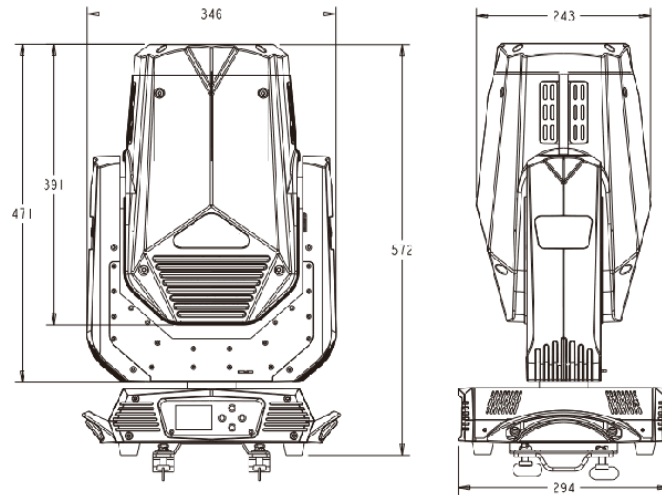

圖案盤

Rotating Gobos

Fixed Gobos

通道表

Channel NO.	Function	Description		
Ch1	Pan	000	  	255
Ch2	Pan fine	000	  	255
Ch3	Tilt	000	  	255
Ch4	Tilt fine	000	  	255
Ch5	Color Wheel	000		255
Ch6	Fixed Gobo Wheel	000		255
Ch7	Rotating Gobo wheel	000		255
Ch8	Gobos Auto-Rotation	000		255
Ch9	Dimmer	000		255
Ch10	Shutter	000		255
Ch11	Prism 1	000		255
Ch12	Prism1 Auto-Rotation	000		255
Ch13	Prism 2	000		255
Ch14	Prism2 Auto-Rotation	000		255
Ch15	Zoom	000		255
Ch16	Focus	000		255
Ch17	Frost	000		255
Ch18	Scan speed	000	FAST  SLOW	255
Ch19	Scan mode	000		255
Ch20	Special function	000		255

尺寸圖

效果圖